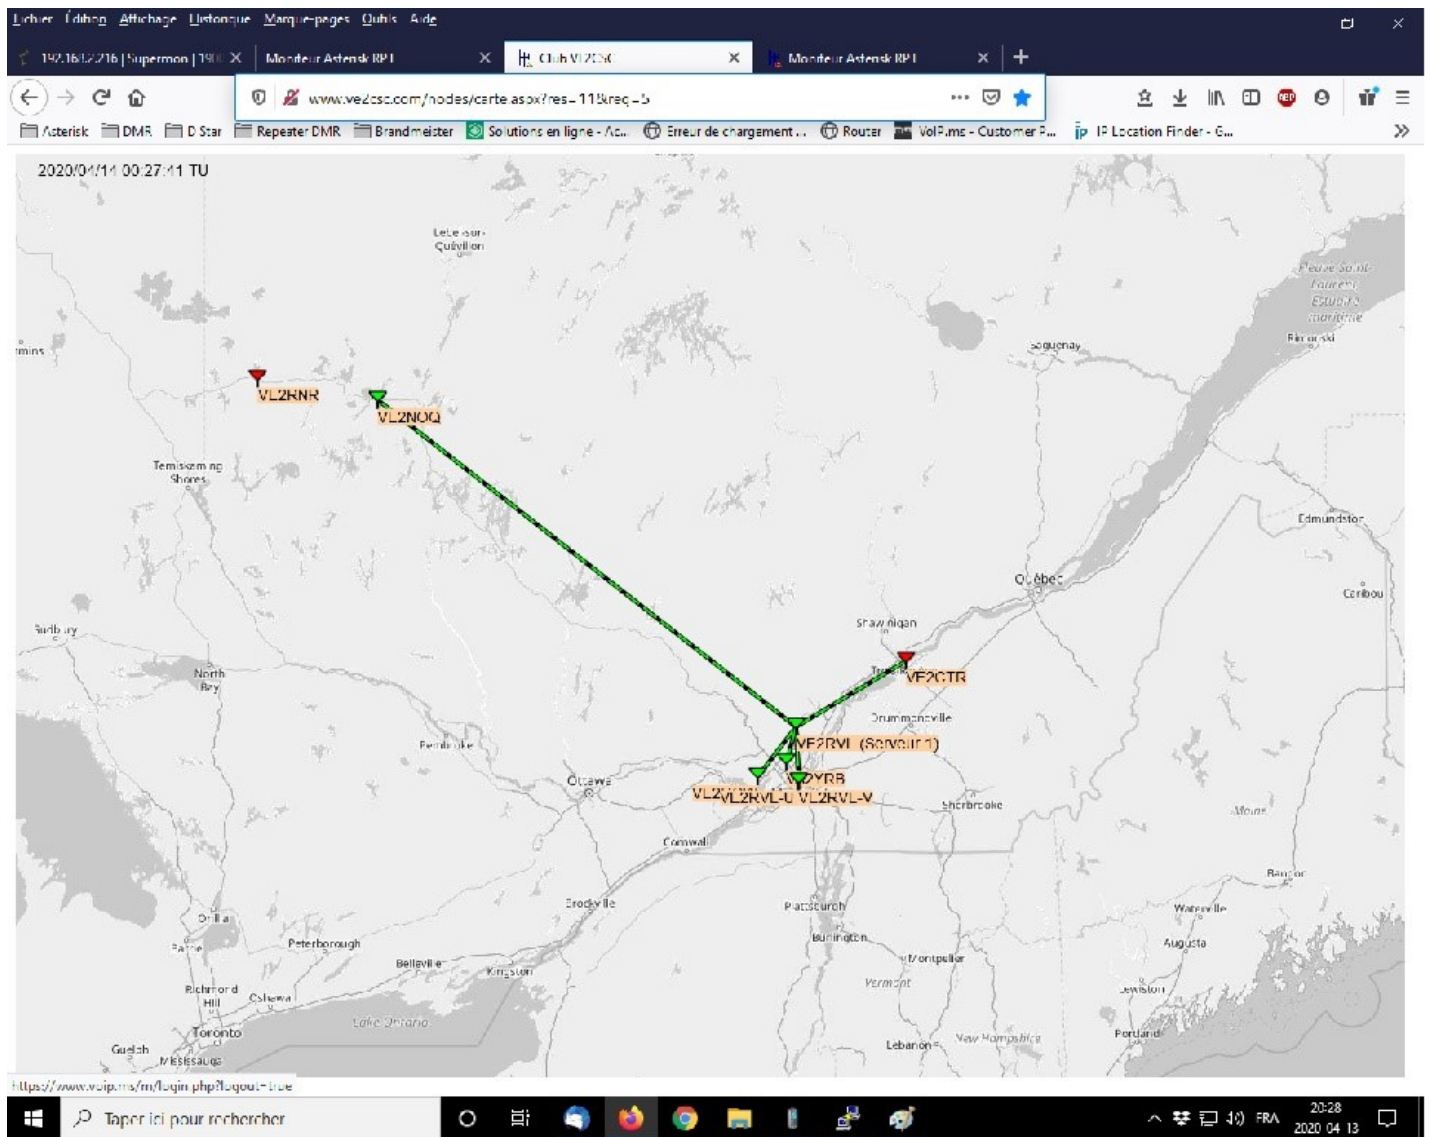

N'ayez pas crainte d'expérimenter avec ces instructions .

Le groupe des personnes ressources du club sont habilités a effectuer ces opérations...

N'oubliez pas de rebrancher le node après une certaine période de temps pour confirmer le retour a la normale.

Le réseau devrait retrouver sa configuration complète a 04:00 AM.

Merci

Richard VE2DJE

c