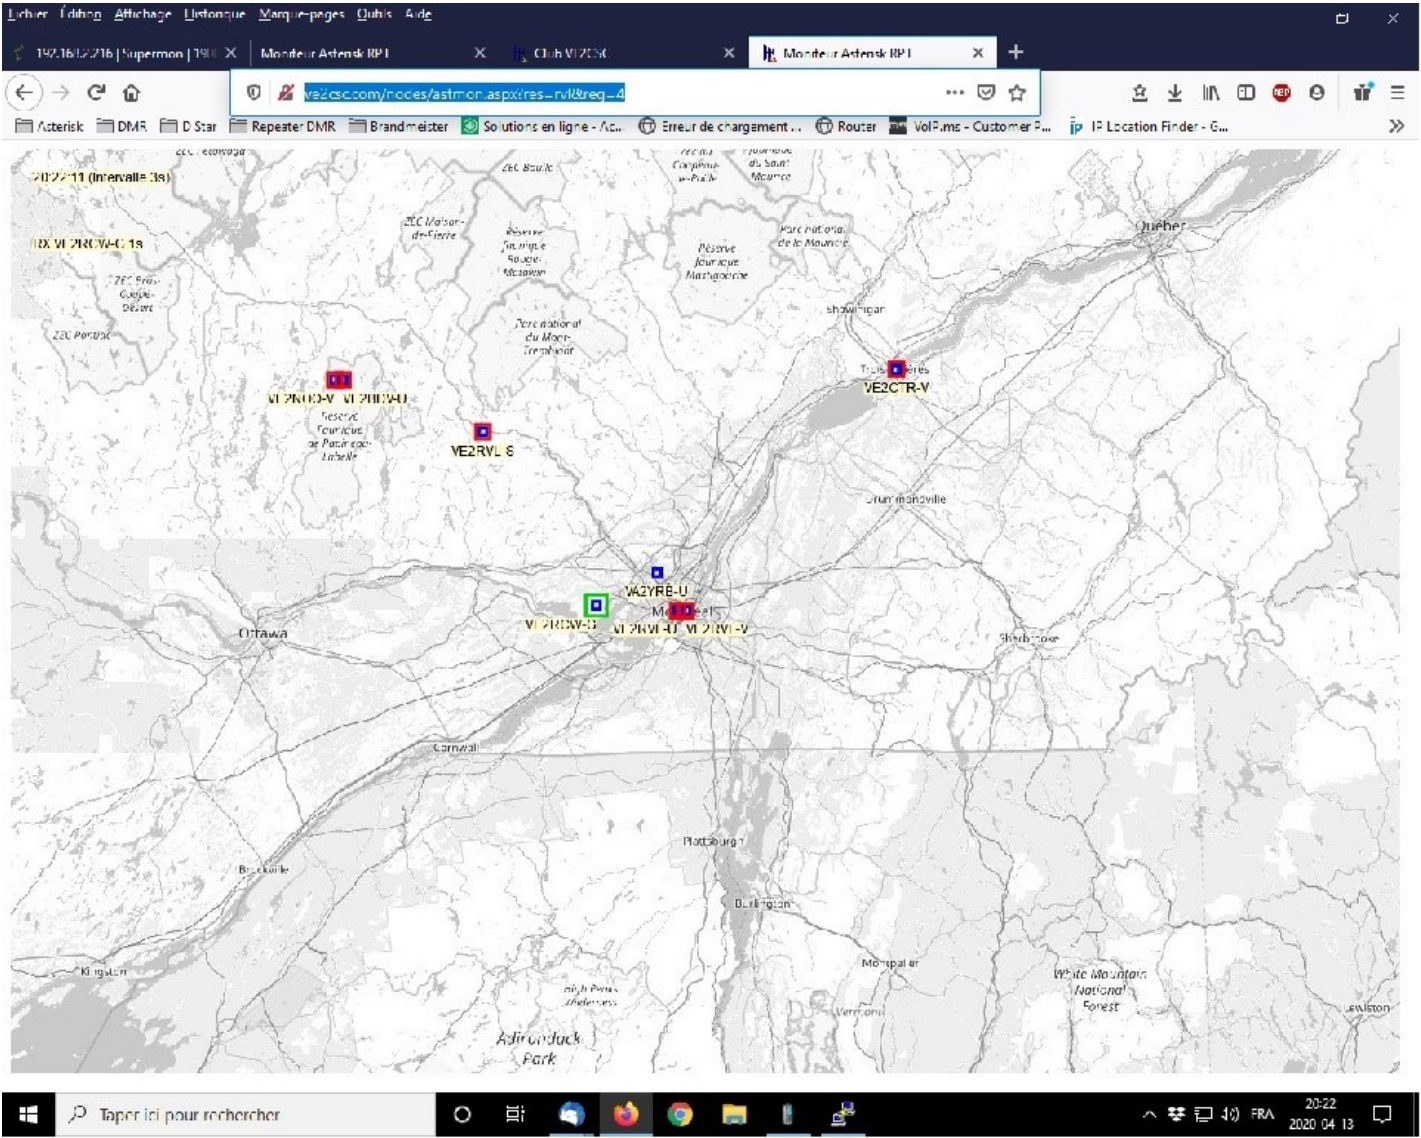

Voici des informations importantes pour la bonne tenue de notre réseau.

Votre coopération est bienvenue pour permettre de limiter au minimum les interférences au réseau.

Les site suivant donnent en temps réel les activités du réseau VE2RVL .

La carte du site suivant montre un carré VERT lorsqu'un site est actif en RÉCEPTION et un carré ROUGE lorsqu'un site est actif en transmission

<http://ve2csc.com/nodes/astmon.aspx?res=rvi®=4>

Dans cet exemple un signal est reçu par la passerelle DMR et retransmis sur les autres nodes.

Cette page a un délais de réponse d environ 1 seconde et peut difficilement afficher de courtes transmission

La page web de Supermon est plus rapide et offre un affichage des activités du serveur RVL node # 1900

<http://ve2dje.dyndns.org/supermon/link.php?nodes=1900>

Sur cette page , la ligne suivant le node 1900 montre le dernier node a avoir été actif en réception

192.168.2.216 | Supermon | 1900 X +

192.168.2.216/supermon/li ...